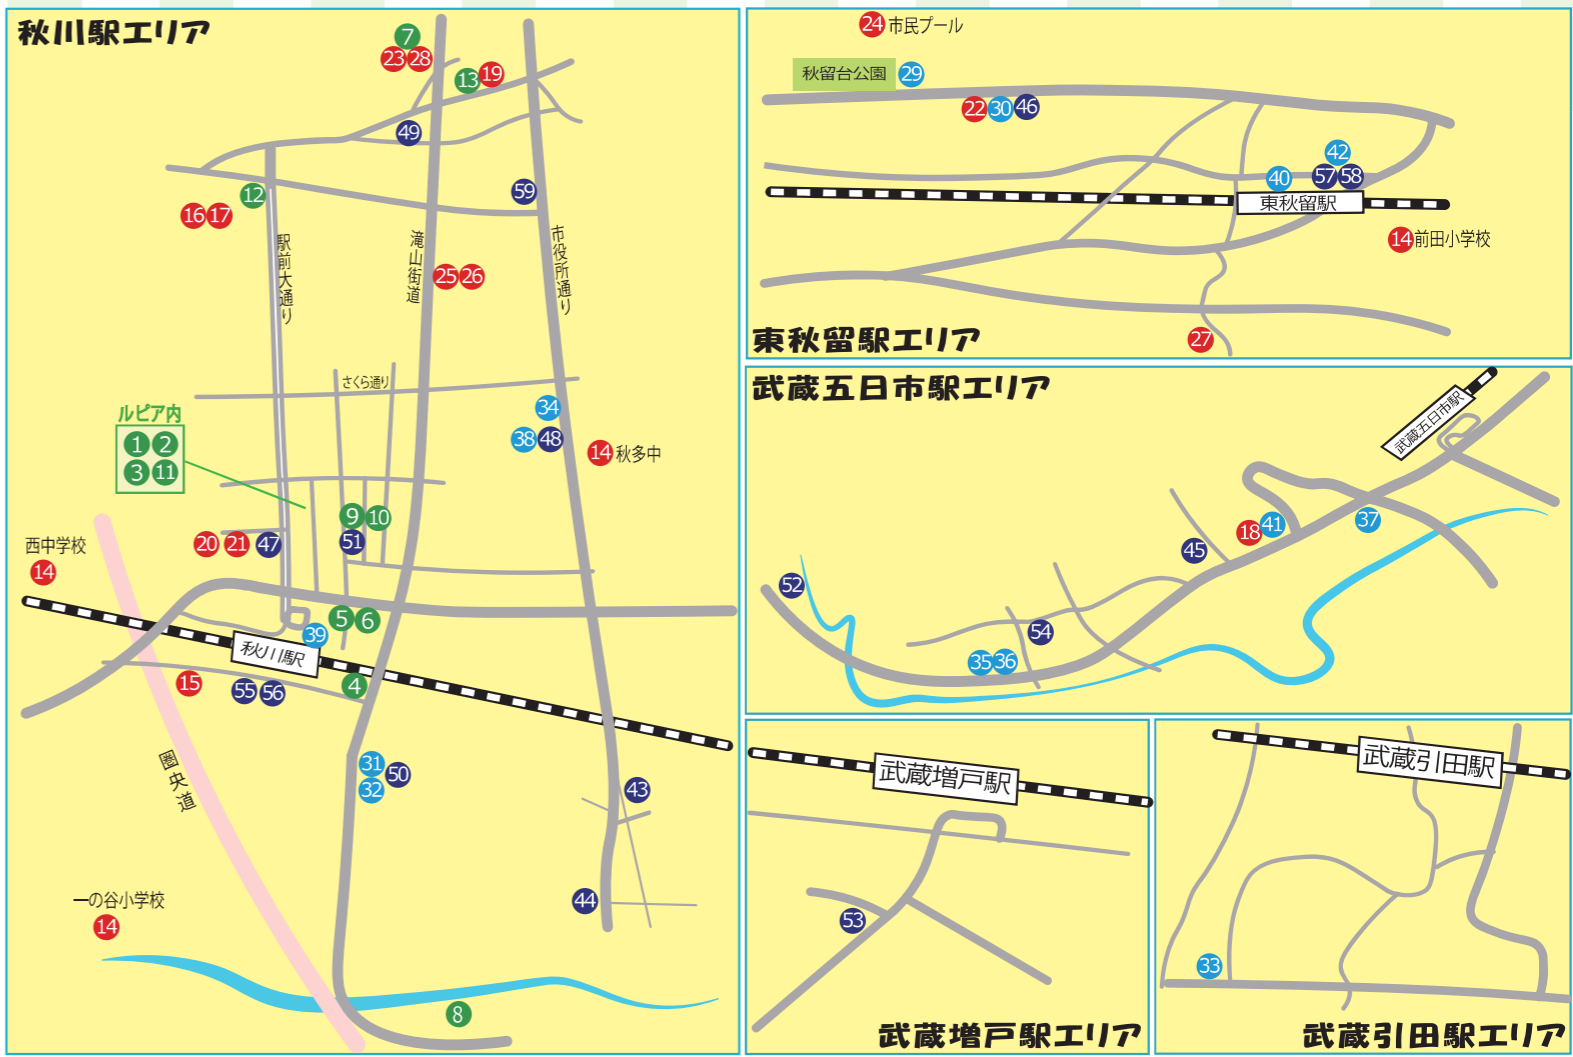

58 もしもの時に活躍!太陽光・蓄電池のイロハ 電気を作って貯める貯電効果だけではない導入のメリットと、ご家庭にあう設備の選び方をお話しします

8/5(月) 10:00-11:30 対象者▶どなたでも 定員▶4名
8/22(木) 10:00-11:30 材料費▶なし 講師▶山崎啓介
9/26(木) 10:00-11:30 持ち物▶電気のご利用明細(任意)
9/28(土) 10:00-11:30 会場▶下記店舗

有限会社サニーシステム 042-559-5472 9:00~18:00
あきる野市二宮1156-27 (定休日:土・日・祝)

59 間違いだらけの家庭洗濯! いやなニオイやタオルの黒ずみで困っていませんか? 今さら聞けない家庭洗濯の基本をプロがこっそり教えます

9/4(水) 10:30-12:00 対象者▶どなたでも 定員▶4名
9/4(水) 14:00-15:30 材料費▶なし 持ち物▶なし
9/18(水) 10:30-12:00 講師▶石井康友
9/18(水) 14:00-15:30 会場▶下記店舗

美味しいクリーニング屋シルク 042-558-4346 10:00~18:00
あきる野市秋川15-11-5 (定休日:火・水)

教育・スキル **健康・運動** **もの作り** **生活の知恵**

コラボ講座! この講座は2つのお店と一緒に開講する講座です。1つの講座でふたりのプロから話が聞けます!

ひとりでも講座参加してもOK

第1回 あきる野・檜原 まちゼミ

得する街のゼミナール

2024年 8月1日~10月31日

7月16日火 いろいろなお店で受付スタート!

【主催】あきる野商工会 【後援】あきる野市

今年度より、あきる野・檜原村の地域でのまちゼミがスタートしました。まちゼミ参加数は昨年37講座だったのが、今年は59講座が参加で新しい講座もたくさん期間も8月1日~10月31日と、夏休みの子どもの向け、夏休み後の大人向けの講座もたくさん7口が教える、まちのゼミナール、たくさんのご参加お待ちしております。

「まちゼミ」とは? お店の人が講師となって専門店ならではの、知識や情報、コツを無料で教える少人数制のミニ講座です。全国400ヶ所を超える街で開催されています

①講座を選ぶ クラシの内容をよくみて講座をお選びください ※対象者の設定がある講座があります

②お店へ申し込む(事前予約・先着制) 受けたい講座のお店へ直接お電話等でお申し込みに「まちゼミ申し込みです」とお伝えください 内容や持ち物、材料費なども確認してください 受付開始直後は電話がつかない場合があります

③講座当日 時間、場所などをお間違えないようにご参加ください。持ち物もお忘れなく

安心して受講していただくため、お店からの営業行為は一切ありません。気になっていたあのお店、あんなところにあったお店、いろいろなお店のスタッフが、あなたの参加をお待ちしています

申込みの注意事項 申し込みは講座情報に記載されている各店舗の受付時間内をお願いします。各講座、定員になり次第締切となります。対象者が限定されている講座があります。また、小学生以下は保護者同伴でのご参加をお願いします。お申込み、各講座に関するお問い合わせは、各店舗へ直接ご連絡ください。